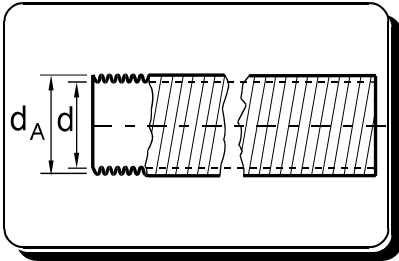

7 Flexrohr/Flexschlauch

7.1 Flexrohr aus Aluminium, Standard rund

Art.-Nr.	Bezeichnung
528002430	Flexrohr DN 100
528002440	Flexrohr DN 125
528002450	Flexrohr DN 160
528002460	Flexrohr DN 200
528002470	Flexrohr DN 250

Flexrohr mit $d > 250$ mm auf Anfrage

Flexrohr aus Aluminium

$d_A = d + 7$ mm

Lieferlänge 5 m

Transportlänge auf 1,2 m gestaucht

7.2 Flexschlauch, rund mit Schallisolierung (Kunststoff, Alu-beschichtet)

Art.-Nr.	Bezeichnung
528002550	Schallisolierter Flexschlauch DN 100
528002560	Schallisolierter Flexschlauch DN 125
528002570	Schallisolierter Flexschlauch DN 160
528002580	Schallisolierter Flexschlauch DN 200

Schallisolierter Flexschlauch $d > 200$ auf Anfrage

Flexschlauch mit Isolierung
aus Kunststoff, Alu-beschichtet
 $D = d + 50 \text{ mm}$, $s = 25 \text{ mm}$
Lieferlänge $L = 10 \text{ m}$

Bemerkung:
Weitere Schalldämpfer unter Pkt. 13 in dieser Materialliste.

Art.-Nr.

528002610
528002620

Bezeichnung

Flexschlauchverbinder für FK 100
(110 x 54) mm aus Kunststoff
Flexschlauchverbinder für FK 125
(205 x 60) mm aus Kunststoff

Verbinder für flexible Rechteckschläuche,
der Verbinder passt in Flexschläuche