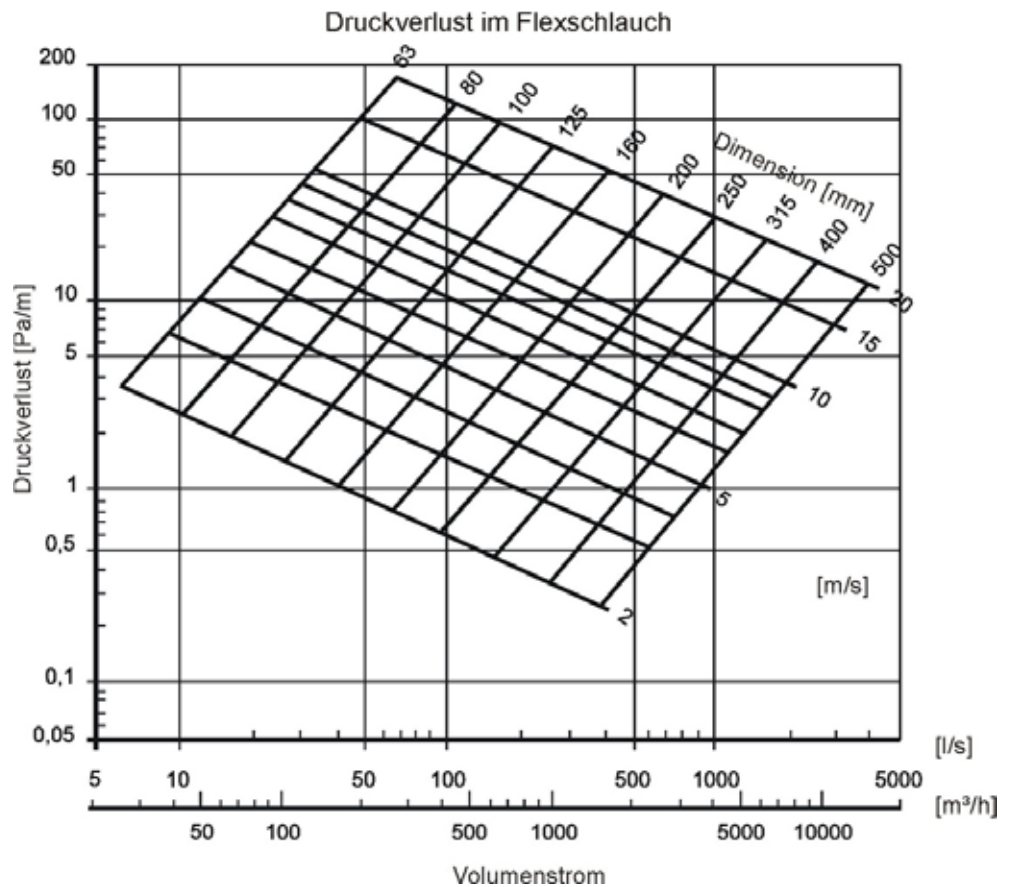

7 Flexrohr/Flexschlauch

7.1 Flexrohr aus Aluminium, Standard rund

Art.-Nr.	Bezeichnung
528002430	Flexrohr DN 100
528002440	Flexrohr DN 125
528002450	Flexrohr DN 160
528002460	Flexrohr DN 200
528002470	Flexrohr DN 250

Flexrohr mit $d > 250$ mm auf Anfrage

Flexrohr aus Aluminium

$d_A = d + 7$ mm

Lieferlänge 5 m

Transportlänge auf 1,2 m gestaucht

7.2 Flexschlauch, rund mit Schallisolierung (Kunststoff, Alu-beschichtet)

Art.-Nr.	Bezeichnung
528002550	Schallisolierter Flexschlauch DN 100
528002560	Schallisolierter Flexschlauch DN 125
528002570	Schallisolierter Flexschlauch DN 160
528002580	Schallisolierter Flexschlauch DN 200

Schallisolierter Flexschlauch $d > 200$ auf Anfrage

Flexschlauch mit Isolierung
aus Kunststoff, Alu-beschichtet
 $D = d + 50 \text{ mm}$, $s = 25 \text{ mm}$
Lieferlänge $L = 10 \text{ m}$

Bemerkung:
Weitere Schalldämpfer unter Pkt. 13 in dieser Materialliste.