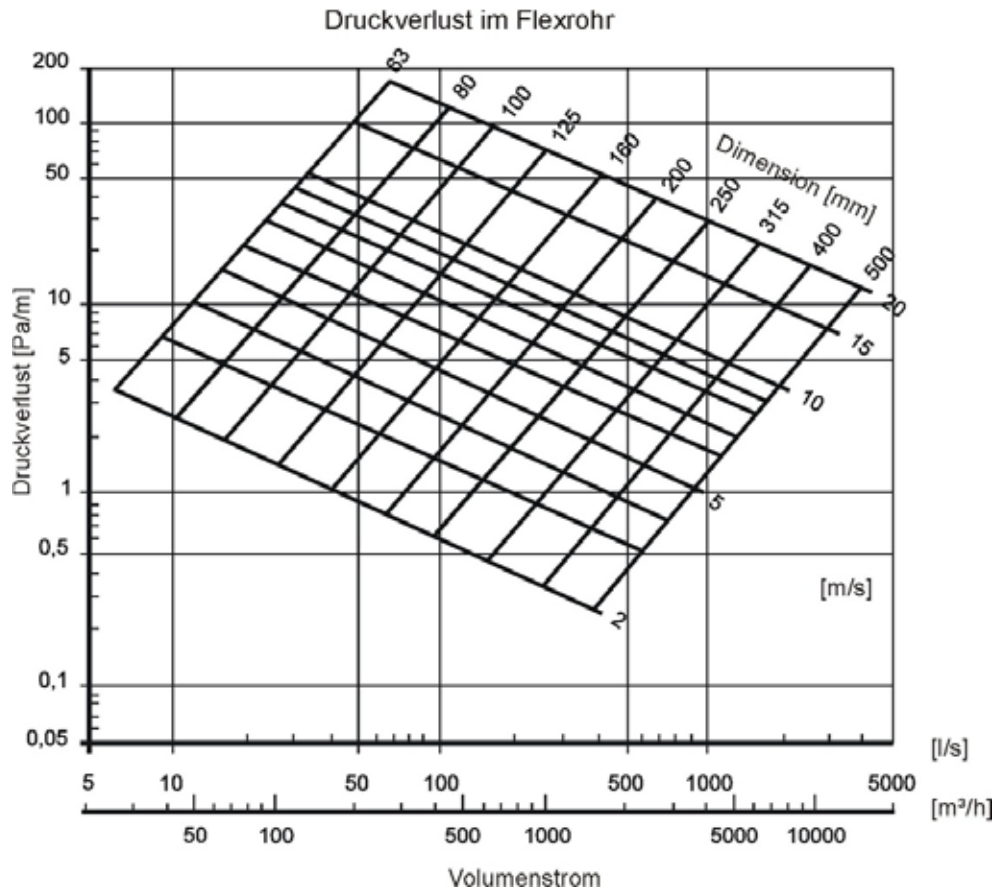

7 Flexrohr/Flexschlauch

7.1 Flexrohr aus Aluminium, Standard rund

Art.-Nr.	Bezeichnung
528002430	Flexrohr DN 100
528002440	Flexrohr DN 125
528002450	Flexrohr DN 160
528002460	Flexrohr DN 200
528002470	Flexrohr DN 250

Flexrohr mit $d > 250$ mm auf Anfrage

Flexrohr aus Aluminium

$d_A = d + 7$ mm

Lieferlänge 5 m

Transportlänge auf 1,2 m gestaucht

7.2 Flexschlauch, rund mit Schallisolierung (Kunststoff, Alu-beschichtet)

Art.-Nr.	Bezeichnung
528002550	Schallisolierter Flexschlauch DN 100
528002560	Schallisolierter Flexschlauch DN 125
528002570	Schallisolierter Flexschlauch DN 160
528002580	Schallisolierter Flexschlauch DN 200

Schallisolierter Flexschlauch $d > 200$ auf Anfrage

Flexschlauch mit Isolierung
aus Kunststoff, Alu-beschichtet
 $D = d + 50 \text{ mm}$, $s = 25 \text{ mm}$
Lieferlänge $L = 10 \text{ m}$

Bemerkung:
Weitere Schalldämpfer unter Pkt. 13 in dieser Materialliste.