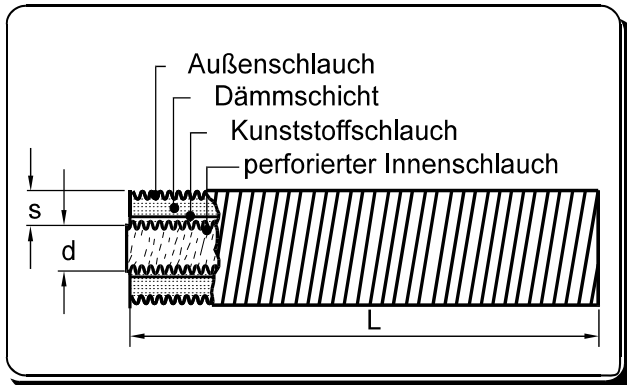

7 Flexrohr/Flexschlauch

7.1 Flexrohr aus Aluminium, Standard rund

Art.-Nr.	Bezeichnung
528002430	Flexrohr DN 100
528002440	Flexrohr DN 125
528002450	Flexrohr DN 160
528002460	Flexrohr DN 200
528002470	Flexrohr DN 250

Flexrohr mit $d > 250$ mm auf Anfrage

Flexrohr aus Aluminium

$d_A = d + 7$ mm

Lieferlänge 5 m

Transportlänge auf 1,2 m gestaucht

7.2 Flexschlauch, rund mit Schallisolierung (Kunststoff, Alu-beschichtet)

Art.-Nr.	Bezeichnung
528002550	Schallisolierter Flexschlauch DN 100
528002560	Schallisolierter Flexschlauch DN 125
528002570	Schallisolierter Flexschlauch DN 160
528002580	Schallisolierter Flexschlauch DN 200

Schallisolierter Flexschlauch $d > 200$ auf Anfrage

Flexschlauch mit Isolierung
aus Kunststoff, Alu-beschichtet
 $D = d + 50 \text{ mm}$, $s = 25 \text{ mm}$
Lieferlänge $L = 10 \text{ m}$

Bemerkung:
Weitere Schalldämpfer unter Pkt. 13 in dieser Materialliste.