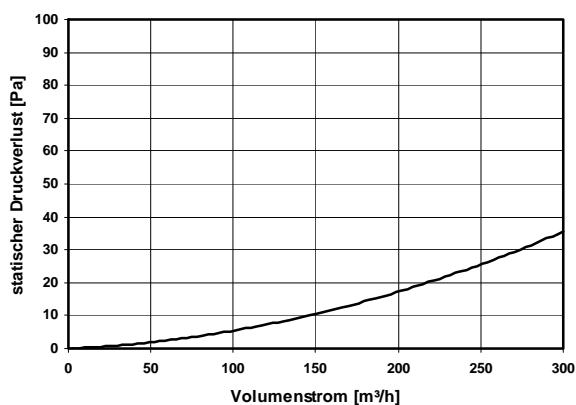

Bemerkung:

Druckverlustkurven bei reinem Filter

Filterkassette G3