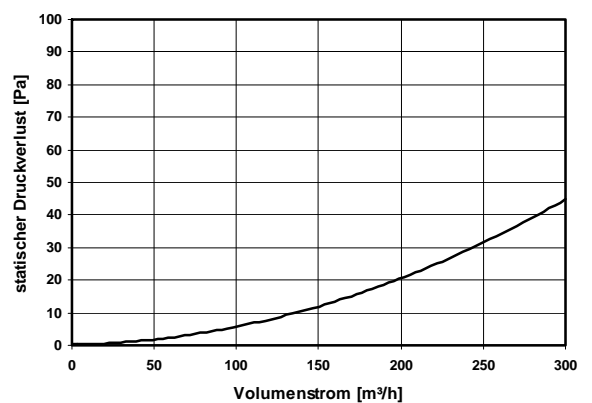

Filterkassette G4