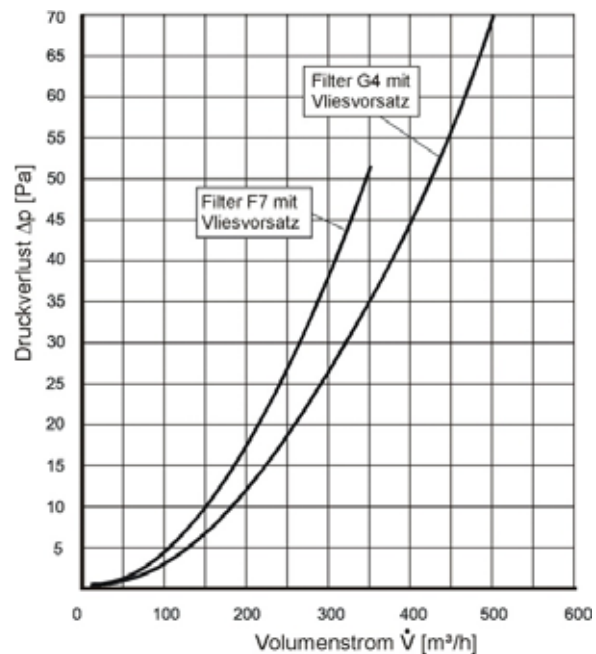

Bemerkung:
Druckverlustkurve bei reinem Filter

11.7 Ersatzfilter für Außenluftfilterbox

Art.-Nr.	Bezeichnung
524000180	Ersatzfilter G4 und G2 für Außenluftfilterbox Typ E
524000170	Ersatzfilter F7 und G2 für Außenluftfilterbox Typ E
521007350	Ersatzfiltermatte G2