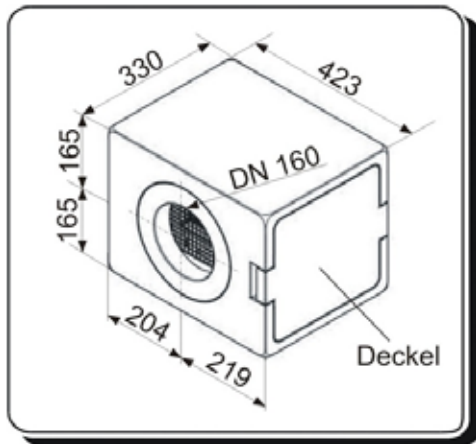

11.2 iso-Filterbox

Art.-Nr.	Bezeichnung
527001260	iso-Filterbox DN 160 mit Vorfilter G3
527001270	iso-Filterbox DN 160 mit Filter G4
527001280	iso-Filterbox DN 160 mit Pollenfilter F7
527001690	iso-Filterbox DN 160 mit Filter H10
527001290	iso-Filterbox DN 160 mit Aktivkohlefilter AK
527001700	iso-Filterbox DN 160 mit Aktivkohlefilter AL
527001630	iso-Filterbox DN 160 mit Aktivkohlefilter AK und Pollenfilter F7

iso-Luftfilterbox aus PP-Vollschaum, wärmebrückenfrei, selbst isolierend und schwitzwassergeschützt, Filterwechsel durch Abnahme des Deckels, Anschlussstutzen mit Lippendichtung, beidseitig Muffenmaß

In der iso-Filterbox befinden sich 2 verschieden große Einschubfächer:
 schmal: für Vorfilter G3 und Filterkassette mit Filter AK oder AL
 breit: für Filterkassette mit Filter G4, F7 oder H10