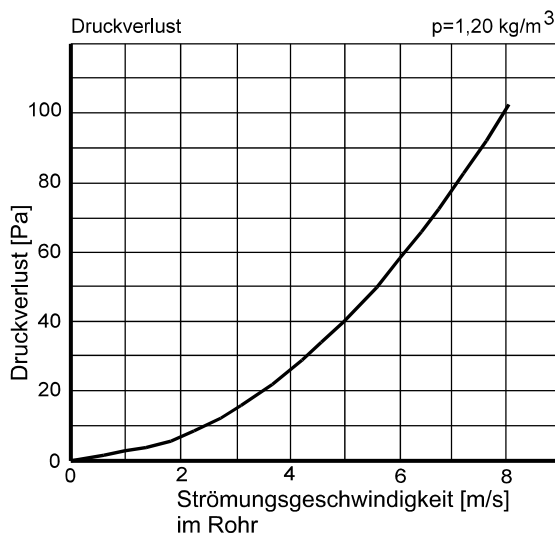

11.5 Ersatzfilter für Luftfilterbox rund

Art.-Nr.	Bezeichnung
521007360	Ersatzvlies G4 für Luftfilterbox rund DN 100
521007370	Ersatzvlies G4 für Luftfilterbox rund DN 125
521007380	Ersatzvlies G4 für Luftfilterbox rund DN 160
521007390	Ersatzvlies G4 für Luftfilterbox rund DN 200
521007400	Ersatzvlies G4 für Luftfilterbox rund DN 250