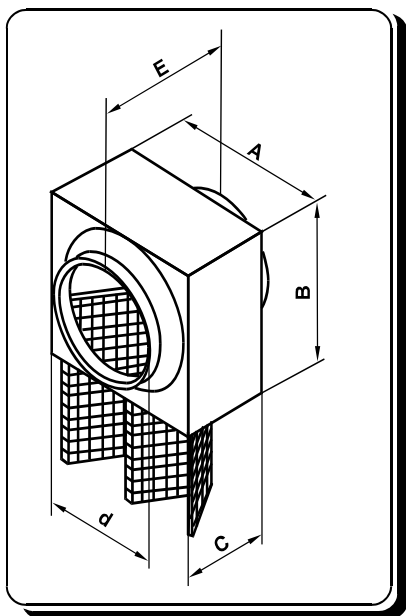

11.4 Luftfilterbox rund mit Zubehör

Filterbox rund
Gehäuse aus verzinktem Stahlblech
Filtermatte aus Kunstfasermaterial, auswaschbar
Rundanschlüsse mit Doppellippendichtung
Anschlüsse passen in Rohr WFR

Bemerkung:
Druckverlustkurve bei reinem Filter

Art.-Nr.	Bezeichnung
528000750	Luftfilterbox rund DN 100 mit Filtermatte G4
528000760	Luftfilterbox rund DN 125 mit Filtermatte G4
528000770	Luftfilterbox rund DN 160 mit Filtermatte G4
528000780	Luftfilterbox rund DN 200 mit Filtermatte G4
528000790	Luftfilterbox rund DN 250 mit Filtermatte G4

Luftfilterbox mit Anschlussdurchmesser
 $d > 250$ auf Anfrage

A [mm]	B [mm]	C [mm]	d [mm]	E [mm]
205	205	160	100	220
205	205	160	125	220
300	225	160	160	240
300	295	160	200	250
345	325	250	250	375